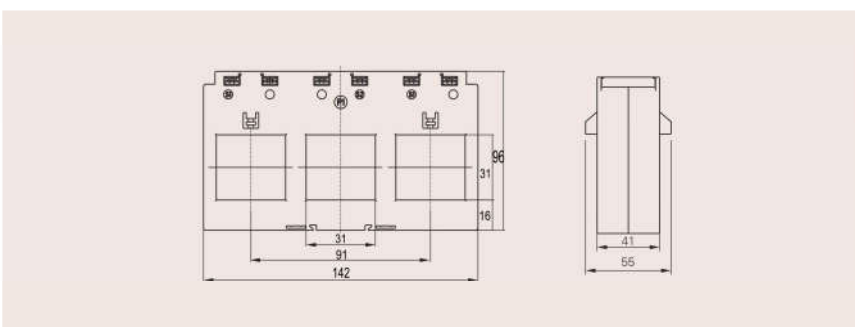

Tel: +86-577-62708775 Fax: +86-577-62708776 Post Code: 325604

QIANWEI: sales@qianweict.com www.qianweict.com

EVERFAR: sales@everfarelec.com www.everfarelec.com