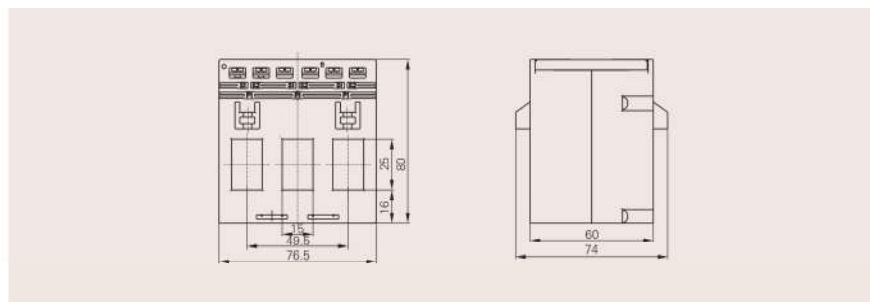

THREE PHASE CURRENT TRANSFORMER

◇ IEC60044-1, EN60044-1, VDE0414-44-1, GB1208-2006

图片	型号	电流比(A)	负载(VA)	装箱数
			精度: 1.0	

DASN240

DASN240	60/5	1.5	36
DASN240	100/5	1.5	36
DASN240	120/5	1.5	36
DASN240	125/5	2.5	36
DASN240	150/5	2.5	36
DASN240	160/5	2.5	36
DASN240	200/5	2.5	36

● FEATURE

D Series

Ref.	Model	Ratio (A)	Burden(VA) Class:1.0	Case Qty. (Pcs)	Item Code
D363 	D363	75/5	1.5	20	736300755
	D363	100/5	1.5	20	736301005
	D363	150/5	2.5	20	736301505
	D363	200/5	3.75	20	736302005
	D363	250/5	5	20	736302505
	D363	300/5	5	20	736303005
	D363	400/5	5	20	736304005
	D363	500/5	5	20	736305005